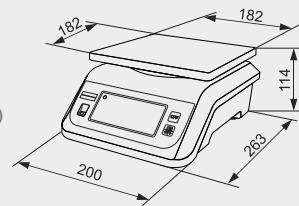

Technische Daten

Tischwaage 323C* Tischwaage 923C (Abb.)

- Blau hinterleuchtete LCD-Anzeige, 23 mm, 6-stellig,
- Rückseitige Anzeige 18 mm, 6-stellig (Typ 323C)
- Taraausgleich (100%)
- Brutto- / Netto- / Taraanzeige
- Akustische Sollwertanzeige im Wägebetrieb
- 2-Bereichsfunktion (Typ 323C)
- serielle Schnittstelle RS232 (Typ 323C) für Rollendrucker (optional)
- Akku- und Netzbetrieb
- tropfwwassergeschützt
- Eigengewicht ca. 3,6 kg

Plattform mm	Wägebereich kg	Ziffernschritt g	Bestell-Nr.
280 x 220	0,04 – 6	bis 3 kg: 1 ab 3 kg: 2	323C / 6
	0,10 – 15	bis 6 kg: 2 ab 6 kg: 5	323C / 15
	0,20 – 30	bis 15 kg: 5 ab 15 kg: 10	323C / 30
280 x 220	0 – 30	1	923C / 30

Tischwaage 325* Tischwaage 925 (Abb.)

- Blau hinterleuchtete, sehr große LCD-Anzeige, 31 mm
- Taraausgleich (100%)
- Brutto- / Netto- / Taraanzeige
- High-Resolution-Funktion: Erhöhte Auflösung für besonders präzise Wägungen (Typ 325)
- Zählfunktion
- Optische und akustische Sollwertanzeige im Wägebetrieb
- Batterie- oder Netzbetrieb (Steckernetzgerät 230 V, optional)
- tropfwwassergeschützt
- Eigengewicht ca. 2,8 kg

Tischwaage 910

- Sehr große LCD-Anzeige, 32 mm
- Brutto- / Netto- / Taraanzeige
- Taraausgleich (100%)
- Handlich und platzsparend
- Batterie- oder Netzbetrieb (Steckernetzgerät 230 V, optional)
- Schutzart IP 67 (staub- und wasserdicht)
- Eigengewicht ca. 2,2 kg