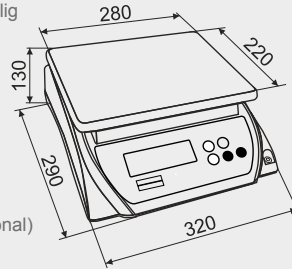

- flache Bauweise
- ideale Plattformgröße

Typ 910

- absolut wasserdicht IP 67
- sehr große Anzeige
- 10 kg / 1 g

Typ 940C

- äußerst feine Ziffernschritte
- klein und handlich
- bis 20 kg / 1 g

Ausstattungsplus:

- Kompakte Ausführung
- Schlagfestes Kunststoffgehäuse
- Wägeplattform aus Edelstahl
- Klarsichtschutzhäube gegen Staub und Spritznässe (außer 910)

Typ 323C EG-geeicht

- rückseitige Zweitanzeige
- Zweibereichsfunktion
- serielle Schnittstelle

Technische Daten

Tischwaage 323C* Tischwaage 923C (Abb.)

- Blau hinterleuchtete LCD-Anzeige, 23 mm, 6-stellig,
- Rückseitige Anzeige 18 mm, 6-stellig (Typ 323C)
- Taraausgleich (100%)
- Brutto- / Netto- / Taraanzeige
- Akustische Sollwertanzeige im Wägebetrieb
- 2-Bereichsfunktion (Typ 323C)
- serielle Schnittstelle RS232 (Typ 323C) für Rollendrucker (optional)
- Akku- und Netzbetrieb
- tropfwwassergeschützt
- Eigengewicht ca. 3,6 kg

Tischwaage 910

- Sehr große LCD-Anzeige, 32 mm
- Brutto- / Netto- / Taraanzeige
- Taraausgleich (100%)
- Handlich und platzsparend
- Batterie- oder Netzbetrieb (Steckernetzgerät 230 V, optional)
- Schutzart IP 67 (staub- und wasserdicht)
- Eigengewicht ca. 2,2 kg