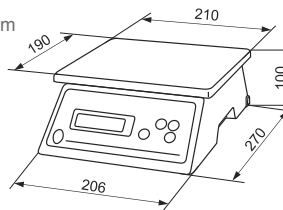

Tischwaage 910

- Sehr große LCD-Anzeige, 32 mm
- Brutto- / Netto- / Taraanzeige
- Taraausgleich (100%)
- Handlich und platzsparend
- Batterie- oder Netzbetrieb (Steckernetzgerät 230 V, optional)
- Schutzart IP 67 (staub- und wasserdicht)
- Eigengewicht ca. 2,2 kg

Plattform mm	Wägebereich kg	Ziffernschritt g	Bestell-Nr.
182 x 182	0 – 10	1	910 / 10

wasserdicht!

Tischwaage 940C

- Stromsparende LCD-Anzeige, 19 mm
- Batterie- oder Netzbetrieb (Steckernetzgerät 230 V, optional)
- Brutto- / Netto- / Taraanzeige
- Taraausgleich (100%)
- Handlich und platzsparend
- tropfwwassergeschützt
- Eigengewicht ca. 1,6 kg