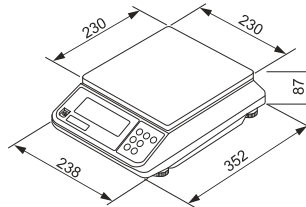

- flache Bauweise
- ideale Plattformgröße

Typ 910

- absolut wasserdicht IP 67
- sehr große Anzeige
- 10 kg / 1 g

Typ 940C

- äußerst feine Ziffernschritte
- klein und handlich
- bis 20 kg / 1 g

Ausstattungsplus:

Technische Daten

Tischwaage 323C* Tischwaage 923C (Abb.)

- Blau hinterleuchtete LCD-Anzeige, 23 mm, 6-stellig,
- Rückseitige Anzeige 18 mm, 6-stellig (Typ 323C)
- Taraausgleich (100%)
- Brutto- / Netto- / Taraanzeige
- Akustische Sollwertanzeige im Wägebetrieb
- 2-Bereichsfunktion (Typ 323C)
- serielle Schnittstelle RS232 (Typ 323C) für Rollendrucker (optional)
- Akku- und Netzbetrieb
- tropfwwassergeschützt
- Eigengewicht ca. 3,6 kg

Tischwaage 325* Tischwaage 925 (Abb.)

- Blau hinterleuchtete, sehr große LCD-Anzeige, 31 mm
- Taraausgleich (100%)
- Brutto- / Netto- / Taraanzeige
- High-Resolution-Funktion: Erhöhte Auflösung für besonders präzise Wägungen (Typ 325)
- Zählfunktion
- Optische und akustische Sollwertanzeige im Wägebetrieb
- Batterie- oder Netzbetrieb (Steckernetzgerät 230 V, optional)
- tropfwwassergeschützt
- Eigengewicht ca. 2,8 kg

Tischwaage 910

- Sehr große LCD-Anzeige, 32 mm
- Brutto- / Netto- / Taraanzeige
- Taraausgleich (100%)
- Handlich und platzsparend
- Batterie- oder Netzbetrieb (Steckernetzgerät 230 V, optional)
- Schutzart IP 67 (staub- und wasserdicht)
- Eigengewicht ca. 2,2 kg